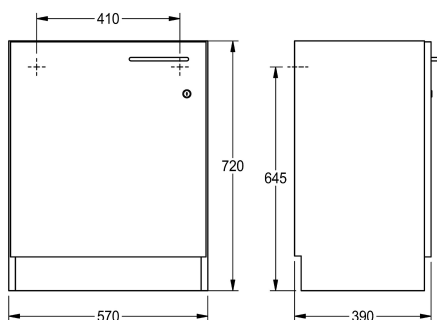

### KWC-No.

**2000107663**

Deuraanslag links

**2000107664**

Deuraanslag rechts

Onderbouwkast voor klaslokaalbakken van spaanplaten met een coating van melaminehars, kleur wit. Op de vloer staand, 3-zijdig gesloten, met zwarte sokkelstrip, nivelleerbare sokkelpoten, frontdeur met beugelgreep en cilinderslot.

Afmetingen 570 x 720 x 391 mm (B x H x D)  
Deuraanslag links