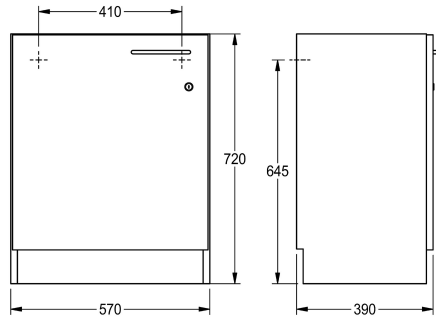

KWC

Szafka do podbudowy

Modell-Linie: SIRIUS | WSPL0017

Komory gospodarcze | Wyposażenie dodatkowe do komór gospodarczych

KWC-No.

2000107663

Base cabinet, door hinge left

2000107664

Drzwiczki otwierane na prawą stronę

Szafka do podbudowy pod umwalkę do klas szkolnych z płyty wiórowej pokrytej obustronnie żywicą melaminową. Kolor biały krystaliczny. Do postawienia na podłodze. Zabudowana z trzech stron. Z przodu czarna listwa przypodłogowa. Cztery nóżki z regulacją wysokości. Bez ścianki tylnej. Drzwiczki z uchwytem i

zamkiem cylindrycznym. Drzwiczki otwierane na lewą stronę. W komplecie: zestaw montażowy.

Wymiary 570 x 720 x 390 mm (szer. x wys. x głęb.)