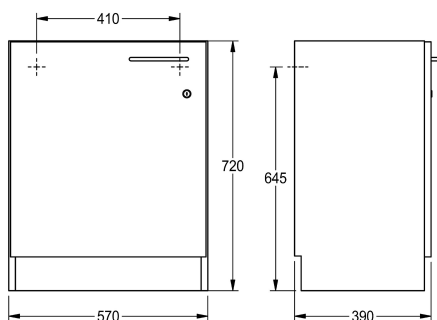

## KWC

Cabinet for installation under the tabletop

Modell-Linie: SIRIUS | WSPL0017

Utslagsback | Kompletterande delar nytto­sänkor

### KWC-No.

**2000107663**

Base cabinet, door hinge left

**2000107664**

Base cabinet, door hinge right

Underskåp för klassrumshandfat av melaminbelagd spånskiva, färg vit. Golvstängd på tre sidor med svart golvlister och justerbara fötter, ytterdörr med handtag och cylinderlås, dörrgångjärn vänster eller höger.

Mått 570 x 720 x 390 mm (B x H x D)  
Dörrgångjärn vänster