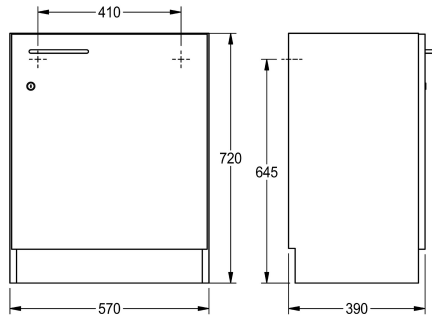

KWC

Unterbauschrank, Türanschlag rechts

Modell-Linie: SIRIUS | WSPL0018

Reinigungsbecken, Waschtröge, Ausgüsse | Zubehör Ausgussbecken

KWC-Nr.

2000107663

Unterbauschrank, Türanschlag links

2000107664

Unterbauschrank, Türanschlag rechts

Unterbauschrank für Klassenzimmerbecken aus melaminharzbeschichteten Spanplatten, Farbe Weiß kristall. Bodenstehend, 3-seitig geschlossen, mit schwarzer Sockelleiste, nivellierbaren Sockelfüßen, ohne Rückwand, Fronttür mit Bügelgriff

und Zylinderschloss, Türanschlag rechts. Mit Befestigungsmaterial zur Fixierung an der Wand.

Abmessungen 570 x 720 x 390 mm (B x H x T)

Technische Daten

IgPosNumber

63FB67E