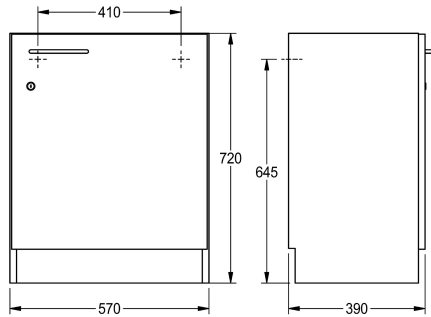

KWC

Unterbauschrank, Türanschlag rechts

Modell-Linie: SIRIUS | WSPL0018

Reinigungsbecken, Waschröge, Ausgüsse | Zubehör Ausgussbecken

KWC-Nr.

2000107663

Unterbauschrank, Türanschlag links

2000107664

Unterbauschrank, Türanschlag rechts

Unterbauschrank für Klassenzimmerbecken aus melaminharzbeschichteten Spanplatten, Farbe Weiß kristall. Bodenstehend, 3-seitig geschlossen, mit schwarzer Sockelleiste, nivellierbaren Sockelfüßen, ohne Rückwand, Fronttür mit Bügelgriff

und Zylinderschloss, Türanschlag rechts. Mit Befestigungsmaterial zur Fixierung an der Wand.

Abmessungen 570 x 720 x 390 mm (B x H x T)

Technische Daten

teamNumber

0