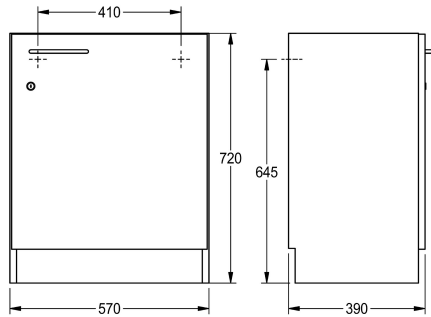

KWC

Unterbauschrank, Türanschlag rechts

Modell-Linie: SIRIUS | WSPL0018

Reinigungsbecken, Waschröge, Ausgüsse | Zubehör Ausgussbecken

KWC-Nr.

2000107663

Unterbauschrank, Türanschlag links

2000107664

Unterbauschrank, Türanschlag rechts

Unterbauschrank für Klassenzimmerbecken aus melaminharzbeschichteten Spanplatten, Farbe Weiß kristall. Bodenstehend, 3-seitig geschlossen, mit schwarzer Sockelleiste, nivellierbaren Sockelfüßen, ohne Rückwand, Fronttür mit Bügelgriff

und Zylinderschloss, Türanschlag rechts. Mit Befestigungsmaterial zur Fixierung an der Wand.

Abmessungen 570 x 720 x 390 mm (B x H x T)