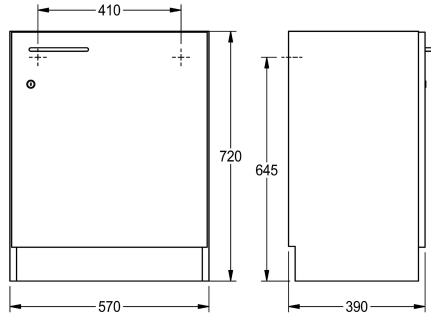

### Alakaappi oikea pesualtaan alle

Modell-Linie: SIRIUS | WSPL0018

Kodinhoitoaltaat | Kodinhoitoaltaiden täydennysosat

#### KWC-No.

**2000107663**

Alakaappi vasen, pesualtaan alle. Saranat vasemmalla.

**2000107664**

Alakaappi oikea, pesualtaan alle. Saranat oikealla

Luokkahuoneiden pesualtaiden alle, melamiinipintaista lastulevyä, väri kristallinvalkoinen. Lattialla seisova, kolmelta puolelta suljettu, musta jalkalista, säätöjalat, ilman takaseinää, etuolessa kahva ja

sylinterilukko, mukana kiinnitysmateriaalit.

Mitat 570 x 720 x 391 mm (L x K x S)