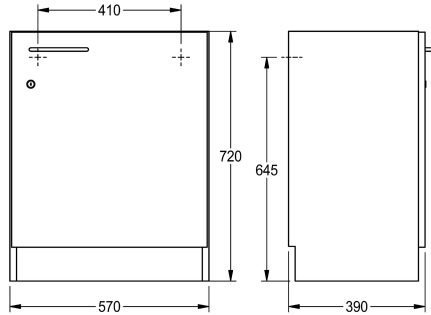

KWC

Mobile base

Modell-Linie: SIRIUS | WSPL0018

Vasche di lavaggio | Accessori per vasche di lavaggio

KWC-No.

2000107663

Mobile sottolavello, porta con cerniera a sinistra

2000107664

Porta con cerniera a sinistra

Armadio base per lavabi per scuole in truciolare nobilitato, colore bianco. Unità indipendente chiusa su tre lati con battiscopa nero e piedini regolabili, senza parete posteriore, porta anteriore con maniglia e serratura a cilindro. Materiale di fissaggio incluso.

Dimensioni 570 x 720 x 391 mm (L x A x P)
Porta con cerniera a sinistra

Dati tecnici

teamNumber

0