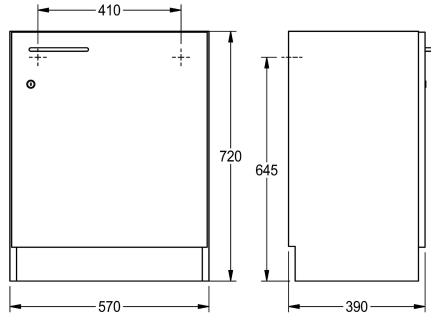

KWC

Mobile base

Modell-Linie: SIRIUS | WSPL0018

Vasche di lavaggio | Accessori per vasche di lavaggio

KWC-No.

2000107663

Mobile sottolavello, porta con cerniera a sinistra

2000107664

Porta con cerniera a sinistra

Armadio base per lavabi per scuole in truciolare nobilitato, colore bianco. Unità indipendente chiusa su tre lati con battiscopa nero e piedini regolabili, senza parete posteriore, porta anteriore con maniglia e serratura a cilindro. Materiale di fissaggio incluso.

Dimensioni 570 x 720 x 391 mm (L x A x P)
Porta con cerniera a sinistra