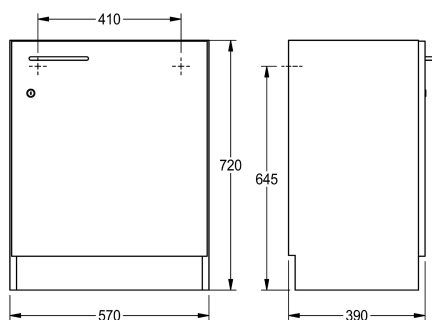

### KWC-No.

**2000107663**

Deuraanslag links

**2000107664**

Deuraanslag rechts

Onderbouwkast voor klaslokaalbakken van spaanplaten met een coating van melaminehars, kleur wit. Op de vloer staand, 3-zijdig gesloten, met zwarte sokkelstrip, nivelleerbare sokkelpoten, frontdeur met beugelgreep en cilinderslot.

Afmetingen 570 x 720 x 391 mm (B x H x D)  
Deuraanslag rechts