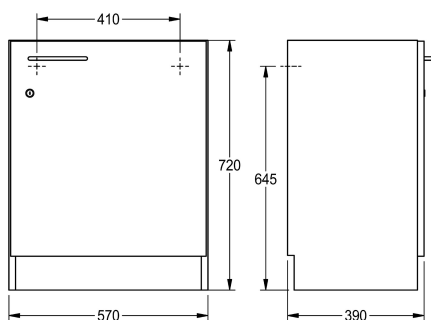

KWC Onderkast

Modell-Linie: SIRIUS | WSPL0018
Wastroggen en uitgietbakken | Toebehoren uitgietbakken

KWC-No.

2000107663

Deuraanslag links

2000107664

Deuraanslag rechts

Onderbouwkast voor klaslokaalbakken van spaanplaten met een coating van melaminehars, kleur wit. Op de vloer staand, 3-zijdig gesloten, met zwarte sokkelstrip, nivelleerbare sokkelpoten, frontdeur met beugelgreep en cilinderslot.

Afmetingen 570 x 720 x 391 mm (B x H x D)
Deuraanslag rechts