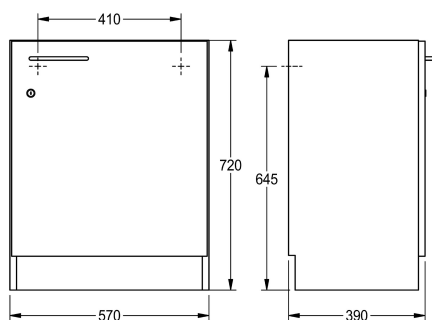

KWC

Cabinet for installation under the tabletop

Modell-Linie: SIRIUS | WSPL0018

Utslagsback | Kompletterande delar nyttosänkor

KWC-No.

2000107663

Base cabinet, door hinge left

2000107664