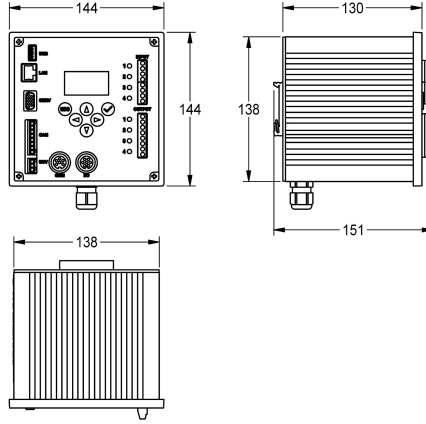

KWC AQUA 3000 open ECC2 ohjauksikkö

Modell-Linie: AQUA3000OPEN | ZA30P0011

AQUA 3000 OPEN vedenhallintajärjestelmä | Täydennysosat

KWC-No.

2000108123
ECC2 ohjauksikkö

2030016282
Version including BacNet-IP, KNX-IP and ModBus-TCP GLT-data protocols

ECC2 ohjauksikkö, A3000 openille Ethernet ja CAN-väyläyhteydellä sekä integroidulla virtalähteellä vesikalusteille. Reaaliaikainen kello kalenteritoiminnolla sekä verkkopalvelin.

Kytettävissä 32:lle AQUA open kalusteeseen/elektroniseen järjestelmämoduuliin tai 200 metriin saakka virtalähteenä tai ulkoisena vesikalusteiden hallintayksikkönä. 230 V AC/24 V DC.

Tekniset tiedot

Yhteys
A3000 open-yhteensopiva
Syöttö jännite V
Maximi kaapelin pituus
Suurin virran lähtöteho
Lähtö jännite
Virta kytkin
Suoja järjestelmä IP
Lähtöjännite UOM
lviCode

Kyllä
Kyllä
230 Voltti
200 Metri
60 Volttiampeeri
24 Voltti
Ei
IP20
DC = tasavirta
0