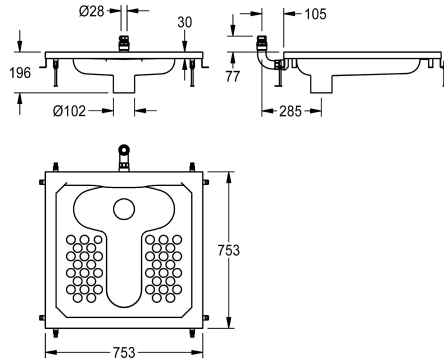

KWC HEAVY-DUTY Placa turca

Modell-Linie: **CAMPUS | HDTX504**
Urinarios e inodoros | Placa Turca

KWC-No.

2000108804
CAMPUS Squat pan

Placa turca, de acero de cromo-níquel, acabado satinado, espesor de material de 1 mm, apta para válvula de descarga empotrada en pared DN 20, cantidad de agua descargada 9 litros, con ángulo doblado (22 cm), sin cantos y con mecanismo contra suicidios. Conexión vertical posterior con unión roscada de 28 mm de

diámetro, salida interior vertical DN 100, incluido material de montaje y nivelación de altura.

Dimensiones 755 x 200 x 755 mm (L x A x P)

Datos técnicos

Material	Acero inoxidable
Código	1.4301
Espesor del material	1 mm
Tamaño de la salida	DN 100
Profundidad	755 mm
Altura	200 mm
Anchura total	755 mm
Tipo de montaje	Montaje empotrado a suelo
Tipo de asiento	NO-SEAT
Tipo de inodoros	Posición en cucullas-pan

Accesorios opcionales

SopORTE de montaje CAMPUS

2000102731

Sifón

2000102733

Sifón

2000102734

KWC HEAVY-DUTY
Placa turca

Modell-Linie: CAMPUS | HDTX504
Urinaris e inodoros | Placa Turca

ZCMPX004

ZCMPX002

ZCMPX003
