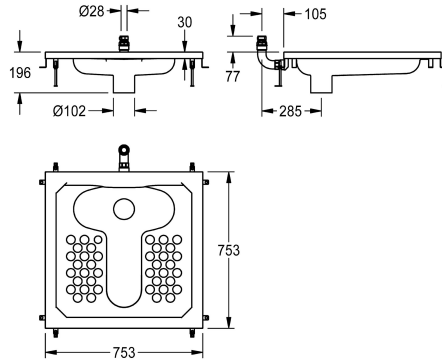

KWC HEAVY-DUTY WC au sol

Modell-Linie: **CAMPUS | HDTX504**
Urinoirs et WC | WC à la turque

KWC-No.

2000108804
CAMPUS Squat pan

WC à la turque en acier nickel-chrome, surface satinée, épaisseur du matériau 1 mm, pour robinet de chasse encastré DN 20, capacité 9 litres, avec profil chanfreiné périphérique (22 mm), bord de lavage périphérique anti-suicide. Raccordement vertical vissé à

l'arrière, diamètre 28 mm, sortie intérieure verticale DN 100, avec matériel de fixation et réglage en hauteur.

Dimensions 755 x 200 x 755 mm (L x H x P)

Données techniques

Matière	Acier inoxydable
Code du matériel	1.4301
Épaisseur de matière	1 mm
Taille de l'évacuation	DN 100
Profondeur totale	755 mm
Hauteur totale	200 mm
Largeur totale	755 mm
Type de montage	Montage encastré au sol
Type d'abattant	NO-SEAT
Type de WC	WC turc
teamNumber	0

Modell-Linie: CAMPUS | HDTX504
Urinoirs et WC | WC à la turque

ZCMPX004

ZCMPX002

ZCMPX003
