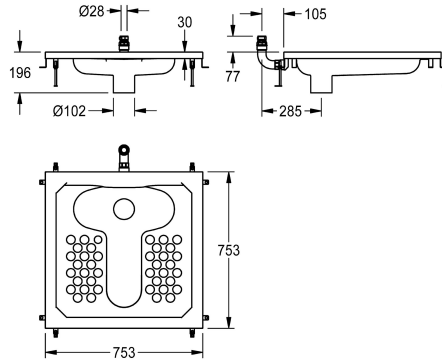

## KWC HEAVY-DUTY Squat pan

Modell-Linie: **CAMPUS | HDTX504**  
WC och urinoarer | Squat toaletter

### KWC-No.

**2000108804**  
CAMPUS Squat pan

Squat-panna av rostfritt stål, lämplig för DN 20 spolventiler i vägg, ytsatängd, materialtjocklek 1 mm, 9 liters spolkapacitet, med cirkulär vikt kant (22 mm), cirkulär spolkant, självmordssäker. Vertikal anslutning bakifrån med skruvförband 28 mm diameter,

internt DN 100 avloppsutlopp, fästmaterial och höjdjustering ingår.

Mått 755 x 200 x 755 mm (B x H x D)

### Technical Data

Material	Rostfritt stål
Materialkod	1.4301
Material tjocklek	1 mm
Utloppets storlek	DN 100
Övergripande djup	755 mm
Total höjd	200 mm
Total bredd	755 mm
Typ av montering	Inbyggd galv motering
Typ av toalettsits	NO-SEAT
Typ av WC	Kvadratisk-skål