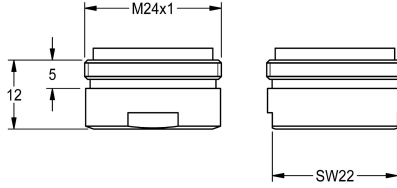

KWC

Aeratore 0,063 l/s

Modell-Linie: WASH-TAPS-ACCESS. | ETAPS0044
Rubinetterie per bagni | Accessori per rubinetteria

KWC-No.

2000109130

Aeratore M 24 x 1, con regolatore di portata integrato 0,063 l/s.,
unità di imballaggio 10 pezzi