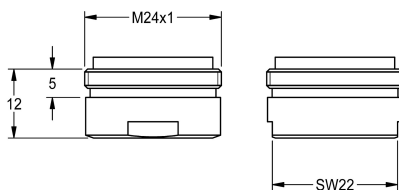

## KWC Luftsprudler

Modell-Linie: WASH-TAPS-ACCESS. | ETAPS0044  
Wascharmaturen | Zubehör Armaturen

KWC-Nr.

---

**2000109130**

---

Luftsprudler mit integriertem Mengenregler, 0,063 l/s, mit  
Außengewinde M 24 x 1, Inhalt 10 Stück