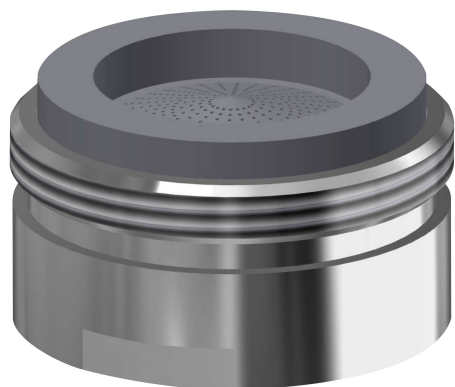

## KWC Luftsprudler

Modell-Linie: WASH-TAPS-ACCESS. | ETAPS0044  
Wascharmaturen | Zubehör Armaturen

KWC-Nr.

---

**2000109130**

---

Luftsprudler mit integriertem Mengenregler, 0,063 l/s, mit  
Außengewinde M 24 x 1, Inhalt 10 Stück