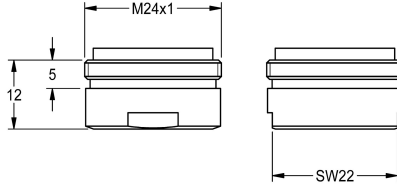

KWC Luftsprudler

Modell-Linie: WASH-TAPS-ACCESS. | ETAPS0044
Wascharmaturen | Zubehör Armaturen

KWC-Nr.

2000109130

Luftsprudler mit integriertem Mengenregler, 0,063 l/s, mit
Außengewinde M 24 x 1, Inhalt 10 Stück