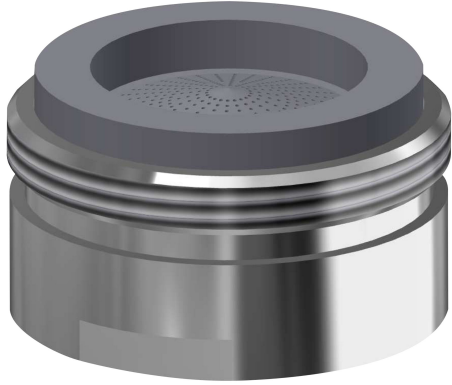

KWC Luftsprudler

Modell-Linie: WASH-TAPS-ACCESS. | ETAPS0044
Wascharmaturen | Zubehör Armaturen

KWC-Nr.

2000109130

Luftsprudler mit integriertem Mengenregler, 0,063 l/s, mit
Außengewinde M 24 x 1, Inhalt 10 Stück