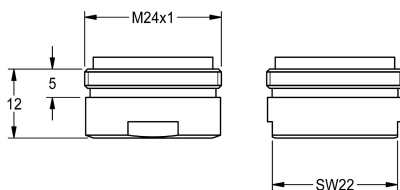

KWC Luftsprudler

Modell-Linie: WASH-TAPS-ACCESS. | ETAPS0044
Wascharmaturen | Zubehör Armaturen

KWC-Nr.

2000109130

Luftsprudler mit integriertem Mengenregler, 0,063 l/s, mit
Außengewinde M 24 x 1, Inhalt 10 Stück