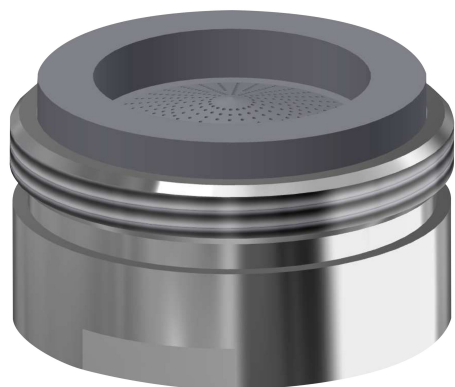

KWC Luftsprudler

Modell-Linie: WASH-TAPS-ACCESS. | ETAPS0044
Wascharmaturen | Zubehör Armaturen

KWC-Nr.

2000109130

Luftsprudler mit integriertem Mengenregler, 0,063 l/s, mit
Außengewinde M 24 x 1, Inhalt 10 Stück