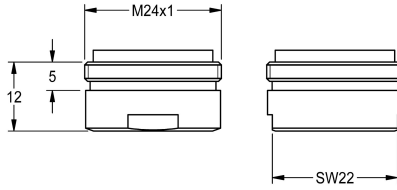

KWC

Mousseur 0,063 l/s

Modell-Linie: WASH-TAPS-ACCESS. | ETAPS0044
Robinetteries | Accessoires robinetteries

KWC-No.

2000109130

Mousseur 0,063 l/s, avec filetage extérieur M 24 x 1, emballage de 10 pièces.