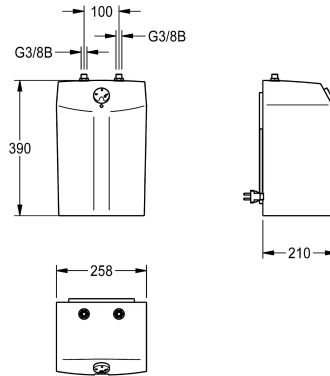

KWC

Malý beztlakový zásobníkový ohříváč

Modell-Linie: SPARE-PARTS-GENER. | ACXM1001

Příslušenství a funkční díly | Příslušenství Umyvadlové armatury

KWC-No.

2000109145

Malý zásobníkový ohříváč, 5 litrů, beztlakový

Malá vodní nádrž, 5 litrů, beztlaková, s regulátorem nastavení teploty, ochranou před chodem na sucho, automatickým opětovným zapnutím a automatickou ochranou před mrazem, signální lampou, připojovacím kabelem 0,5 m s úhlovou zástrčkou. S certifikátem německého sdružení VDE, s ochranou před stříkající vodou.