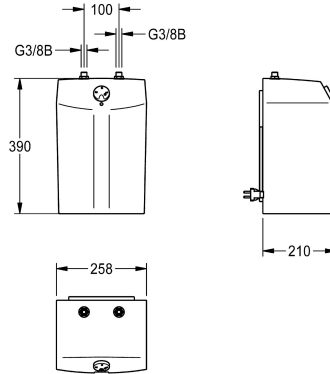

#### KWC-No.

**2000109145**

Pequeño acumulador, 5 litros, sin presión

Acumulador pequeño, 5 litros, sin presión, con regulador de temperatura, protección contra marcha en seco, reconexión automática y sistema automático de protección contra la helada, lámpara de señalización, cable de conexión de 0,5 m con conector

angular. Probado por VDE y resistente a las salpicaduras de agua. Versión en blanco. Tensión de conexión de 230 V CA, 50/60 Hz, consumo de potencia máx. 2 kW, modo de protección IP 24

#### Datos técnicos

Cantidad

1

Cantidad de unidades de medición

Piezas