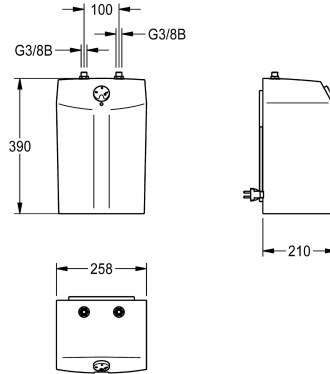

KWC

Petit réservoir sans pression

Modell-Linie: SPARE-PARTS-GENER. | ACXM1001
Pièces de rechange | Pièces de rechange robinetterie

KWC-No.

2000109145

Petit réservoir, 5 litres, sans pression

Petit réservoir, 5 litres, sans pression, avec sélecteur de température, dispositif anti-marche à sec, remise en marche automatique et système automatique antigel, lampe témoin, câble d'alimentation 0,5 m à fiche coudée. Contrôlé VDE et protégé contre

les projections d'eau. Version blanche. Tension de raccordement 230 V CA, 50/60 Hz, puissance absorbée max. 2 kW, type de protection IP 24

Données techniques

Unité de remplissage

1

Unité de mesure

Pièce