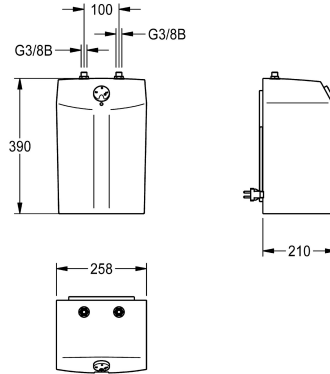

KWC

Petit réservoir sans pression

Modell-Linie: SPARE-PARTS-GENER. | ACXM1001
Pièces de rechange | Pièces de rechange robinetterie

KWC-No.

2000109145

Petit réservoir, 5 litres, sans pression

Petit réservoir, 5 litres, sans pression, avec sélecteur de température, dispositif anti-marche à sec, remise en marche automatique et système automatique antigel, lampe témoin, câble d'alimentation 0,5 m à fiche coudée. Contrôlé VDE et protégé contre

les projections d'eau. Version blanche. Tension de raccordement 230 V CA, 50/60 Hz, puissance absorbée max. 2 kW, type de protection IP 24

Données techniques

Unité de remplissage

1

Unité de mesure

Pièce

teamNumber