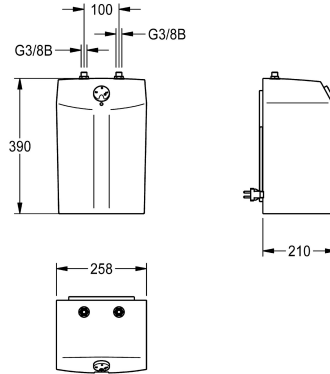

KWC

Accumulatore piccolo senza pressione

Modell-Linie: SPARE-PARTS-GENER. | ACXM1001

Ricambi | Accessori per rubinetterie per lavabi

KWC-No.

2000109145

Serbatoio piccolo, 5 litri, senza pressione

Boiler per installazione sottopiano, 5 litri, con selezione della temperatura, protezione contro il funzionamento a secco, spegnimento e sistema antigelo automatico, spia di segnalazione, cavo di collegamento 50 cm con connettore angolare. Testato e

protetto contro gli spruzzi d'acqua in conformità a VDE. Colore bianco. Alimentazione 230 V AC, 50/60 Hz, potenza max 2 kW, protezione IP 24.

Dati tecnici

Capacità

1

Quantità UOM

Pezzi