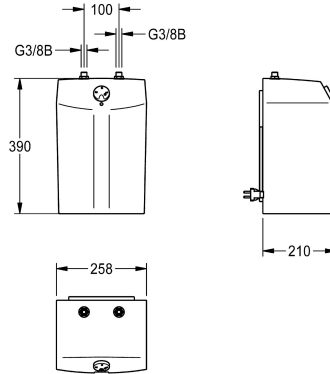

#### KWC-No.

**2000109145**

Kleine boiler, 5 liter, drukloos

Kleine boiler, 5 liter, drukloos, met regelaar voor temperatuurkeuze, droogloopbeveiliging, automatische herinschakeling en automatische vorstbescherming, signaallamp, aansluitkabel 0,5 m

met haakse stekker. VDE-gekeurd en spatwaterbestendig. Uitvoering: wit. Aansluitspanning 230 V AC, 50/60 Hz, opgenomen vermogen max. 2 kW, veiligheidsgraad IP 24

#### Technical Data

Vulhoeveelheid

1

Hoeveelheid meeteenheid

Stuk