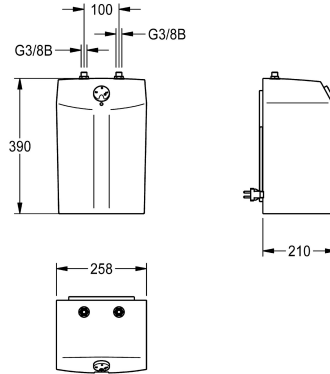

#### KWC-No.

**2000109145**

Zasobnik, 5 l, bezcisnieniowy

Zasobnik-podgrzewacz wody, pojemność 5 litrów, bezcisnieniowy, zregulatorem temperatury, zabezpieczeniem przed pracą na sucho, funkcją automatycznego włączania i zabezpieczeniem przed zamrażaniem, lampka sygnalizacyjna, kabel przyłączeniowy 0,5 m z wtyczką kątową. Urządzenie z atestem