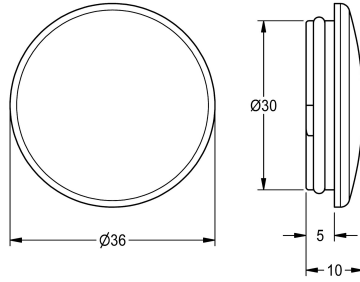

## KWC

Piastra di copertura

Modell-Linie: AQUALINE-THERM | EAQLN0024

Ricambi | Ricambi per rubinetteria doccia

### KWC-No.

**2000109196**

Piastra di copertura con o-ring per miscelatore termostatico AQUALINE.