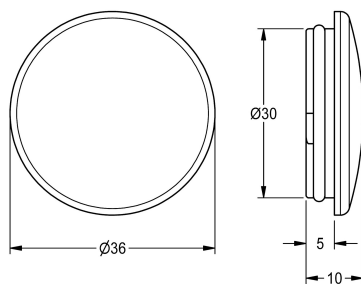

### Verschlusskappe mit O-Ring

Modell-Linie: AQUALINE-THERM | EAQLN0024  
Zubehör und Funktionsteile | Ersatzteile Duschen

#### KWC-Nr.

**2000109196**

Verschlusskappe mit O-Ring für AQUALINE-Therm - Selbstschluss-Thermostatatterie, Kunststoff verchromt, ohne Logo.