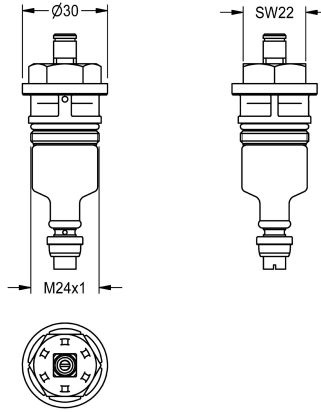

KWC

Funktionsteil silikonfrei

Modell-Linie: **FUNCTIONING_PARTS | EAQLT0030**
Zubehör und Funktionsteile | Ersatzteile Duschen

KWC-Nr.

2000109228

Funktionsteil komplett, für Duscharmaturen, Farbkennung blau,
LABS-konforme Ausführung für die Automobilindustrie.

Technische Daten

Anwendung

Duscharmatur

Art der Kartusche

Selbstschlusskartusche