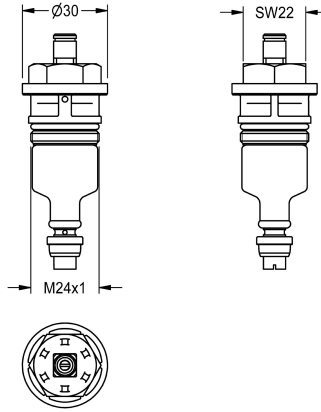

KWC

Funktionsteil silikonfrei

Modell-Linie: **FUNCTIONING_PARTS** | EAQLT0030
Zubehör und Funktionsteile | Ersatzteile Duschen

KWC-Nr.

2000109228

Funktionsteil komplett, für Duscharmaturen, Farbkennung blau,
LABS-konforme Ausführung für die Automobilindustrie.

Technische Daten

Anwendung

Duscharmatur

Art der Kartusche

Selbstschlusskartusche

teamNumber

0