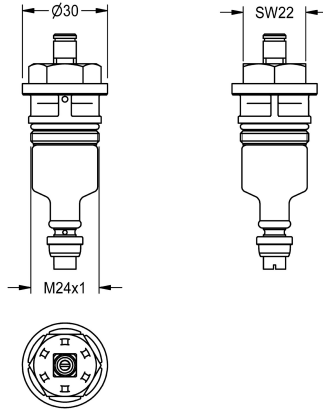

KWC

Funktionsteil silikonfrei

Modell-Linie: **FUNCTIONING_PARTS** | EAQLT0030
Zubehör und Funktionsteile | Ersatzteile Duschen

KWC-Nr.

2000109228

Funktionsteil komplett, für Duscharmaturen, Farbkennung blau,
LABS-konforme Ausführung für die Automobilindustrie.

Technische Daten

Anwendung

Duscharmatur

Art der Kartusche

Selbstschlusskartusche