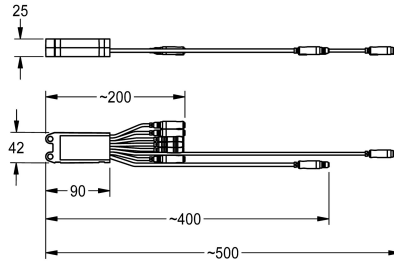

### Elektronikmodul EM1 A3000 open

Modell-Linie: AQUA3000OPEN | EA30P0116

Zubehör und Funktionsteile | Ersatzteile Armaturen

#### KWC-Nr.

2000109340

Elektronikmodul EM1 für AQUA 3000 open Sanitärarmaturen, mit zwei Sensoranschlüssen, zwei Temperaturfühleranschlüssen und

zwei Magnetventilanschlüssen. Mit ID 06200, 24 V DC.