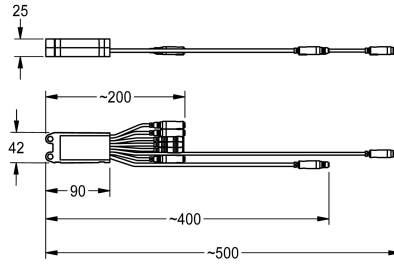

KWC

Modulo elettronico EM1 A3000 open

Modell-Linie: AQUA3000OPEN | EA30P0116

Ricambi | Accessori per rubinetterie per lavabi

KWC-No.

2000109340

Modulo elettronico EM1 per rubinetteria AQUA 3000 open, con due collegamenti per sensore, due collegamenti per sonda temperatura

e due collegamenti per elettrovalvola. Con ID 06200, 24 V CC.

Dati tecnici

teamNumber

0