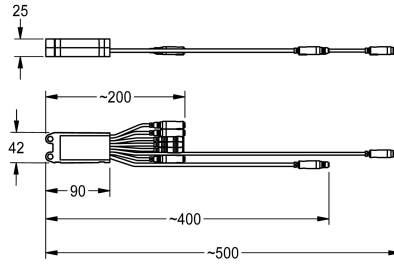

KWC

Modulo elettronico EM1 A3000

Modell-Linie: PROTRONICA3000OPEN | EA3OP0117

Ricambi | Ricambi per flussometri

KWC-No.

2000109343

Modulo elettronico EM1 per comando della cassetta di scarico
AQUA 3000 open con sensore optoelettrico. Con ID 16200, 24 V