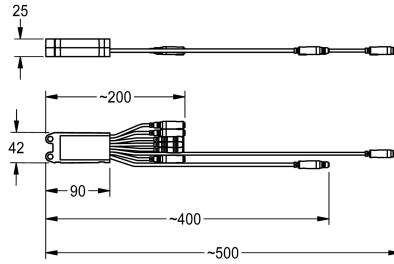

KWC

Elektronikmodul EM1 A3000 open

Modell-Linie: **PROTRONICA3000OPEN | EA3OP0117**
Zubehör und Funktionsteile | Ersatzteile Spülarmaturen

KWC-Nr.

2000109343

Elektronikmodul EM1 für AQUA 3000 open Spülkastensteuerung mit Opto-Sensor. Mit ID 16200, 24 V DC.