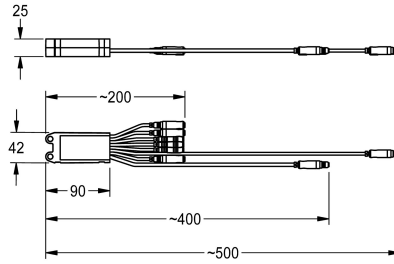

### Elektronikmodul EM1 A3000 open

Modell-Linie: **PROTRONICA3000OPEN | EA30P0117**  
Zubehör und Funktionsteile | Ersatzteile Spülarmaturen

KWC-Nr.

**2000109343**

Elektronikmodul EM1 für AQUA 3000 open Spülkastensteuerung  
mit Opto-Sensor. Mit ID 16200, 24 V DC.