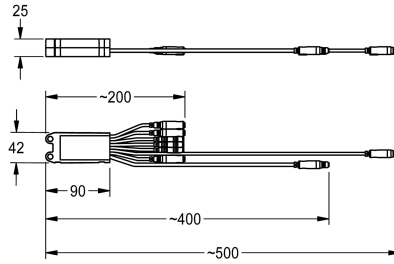

KWC

Module électronique EM1 A3000 open

Modell-Linie: PROTRONICA3000OPEN | EA3OP0117

Pièces de rechange | Pièces de rechange système de rinçage

KWC-No.

2000109343

Module électronique EM1 pour la commande de réservoir de chasse AQUA 3000 open avec capteur opto-électronique. Avec ID 16200,

24 V DC.

Données techniques

teamNumber

0