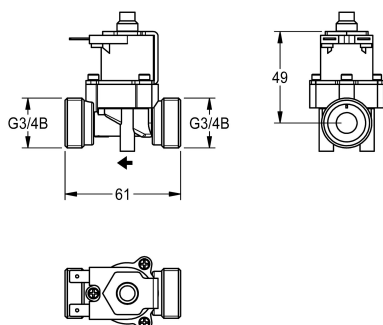

### Magnetventil, 6 V DC

Modell-Linie: SPARE-PARTS-GENER. | EFLSY0044  
Zubehör und Funktionsteile | Ersatzteile Armaturen

#### KWC-Nr.

**2000109416**

Magnetdurchgangsventil, für Siphonsteuerung, Anschlüsse  
beidseitig G 3/4 B, ohne Schmutzfangsieb, 6 V DC.