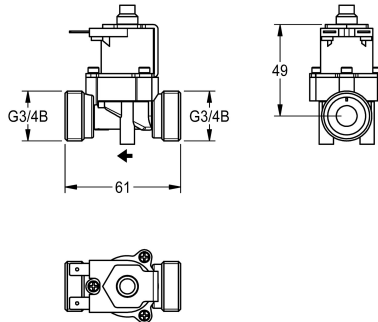

KWC

Magnetventil, 6 V DC

Modell-Linie: SPARE-PARTS-GENER. | EFLSY0044
Zubehör und Funktionsteile | Ersatzteile Armaturen

KWC-Nr.

2000109416

Magnetdurchgangventil, für Siphonsteuerung, Anschlüsse
beidseitig G 3/4 B, ohne Schmutzfangsieb, 6 V DC.