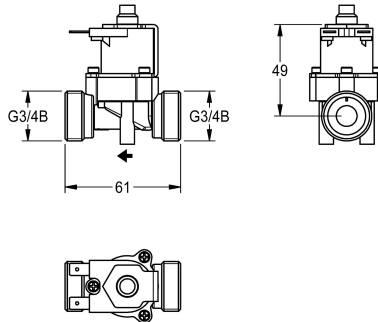

## KWC

Solenoid straight-way valve, 6

Modell-Linie: SPARE-PARTS-GENER. | EFLSY0044  
Pièces de rechange | Pièces de rechange robinetterie

KWC-No.

2000109416

Électrovanne 6 V DC

Données techniques

teamNumber