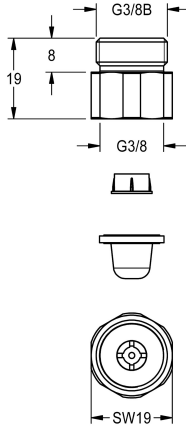

KWC

Connettore PROTRONIC

Modell-Linie: PROTRONIC | EPTR0025
Ricambi | Accessori per rubinetterie per lavabi

KWC-No.

2000109480

Elemento di collegamento con regolatore della portata d'acqua e filtro antisporcizia per miscelatore PROTRONIC a bordo lavabo