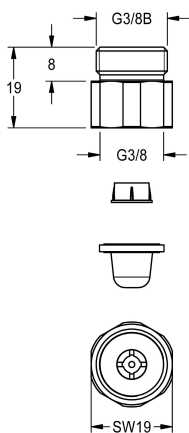

## KWC PROTRONIC Anschlussstück

Modell-Linie: **PROTRONIC | EPTR0025**  
Zubehör und Funktionsteile | Ersatzteile Armaturen

KWC-Nr.

**2000109480**

PROTRONIC Anschlussstück mit Wassermengenregler und  
Schmutzfangsieb für Niederdruck-Standbatterie.