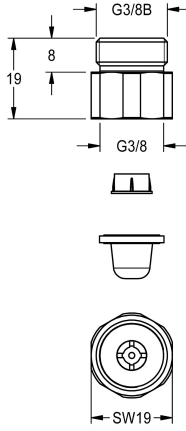

KWC PROTRONIC Anschlussstück

Modell-Linie: **PROTRONIC | EPTR0025**
Zubehör und Funktionsteile | Ersatzteile Armaturen

KWC-Nr.

2000109480

PROTRONIC Anschlussstück mit Wassermengenregler und Schmutzfangsieb für Niederdruck-Standbatterie.