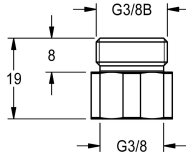

KWC PROTRONIC Anschlussstück

Modell-Linie: **PROTRONIC | EPTR0025**
Zubehör und Funktionsteile | Ersatzteile Armaturen

KWC-Nr.

2000109480

PROTRONIC Anschlussstück mit Wassermengenregler und
Schmutzfangsieb für Niederdruck-Standbatterie.