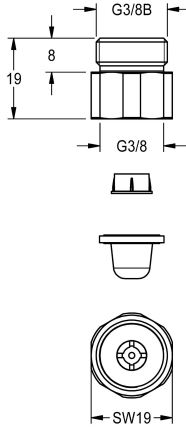

### Connettore PROTRONIC

Modell-Linie: PROTRONIC | EPTR0025  
Ricambi | Accessori per rubinetterie per lavabi

#### KWC-No.

2000109480

Elemento di collegamento con regolatore della portata d'acqua e filtro antisporcizia per miscelatore PROTRONIC a bordo lavabo