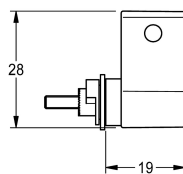

KWC Mischerhebel

Modell-Linie: **PROTRONIC-S** | EPTR0030
Zubehör und Funktionsteile | Ersatzteile Armaturen

KWC-Nr.

2000109490

Mischerhebel mit Temperaturschlag und Schraube, zur
PROTRONIC-S

Waschtisch-Mischbatterie.