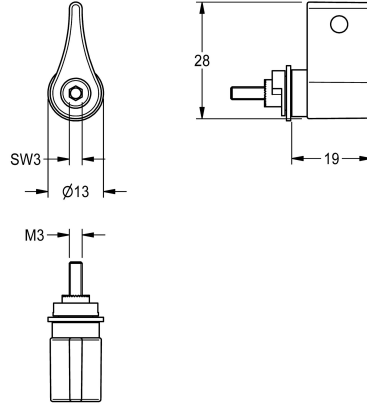

### Mischerhebel

Modell-Linie: **PROTRONIC-S** | EPTR0030  
Zubehör und Funktionsteile | Ersatzteile Armaturen

#### KWC-Nr.

**2000109490**

Mischerhebel mit Temperaturschlag und Schraube, zur PROTRONIC-S

Waschtisch-Mischbatterie.