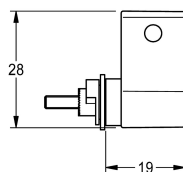

## KWC Mischerhebel

Modell-Linie: **PROTRONIC-S** | EPTR0030  
Zubehör und Funktionsteile | Ersatzteile Armaturen

**KWC-Nr.**

**2000109490**

Mischerhebel mit Temperaturschlag und Schraube, zur  
PROTRONIC-S